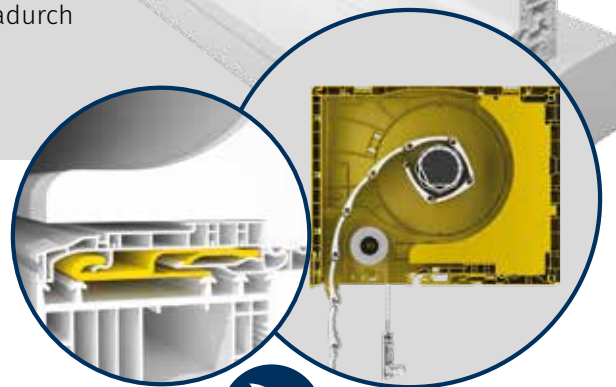

Die einzigartige Clipsverbindung sorgt für eine einfache und sichere Verbindung mit dem Fenster und gewährleistet so die Winddichtheit zum Fenstersystem ohne zusätzliche Maßnahmen.

Einfache Montage

der auf das Fenster montierte gedämmte Rollladenkasten wird in einem Arbeitsgang mit dem Fenster montiert

AK-MIRO PLUS

PVC-AUFSATZKASTEN

RAFFSTORE

ROLLADEN

PVC-AUFSATZKASTEN

FÜR NEUBAU UND RENOVIERUNG

Der PVC-Aufsatzkasten wird montagefreundlich direkt auf das Fenster aufgerastet und in einem Arbeitsgang eingebaut. Der AK-MIRO PLUS ist durch unterschiedliche, an das Fenstersystem angepasste Adapterprofile mit allen marktüblichen Fenstertypen kompatibel.

Er erfüllt die Wärmeschutzanforderung nach der EnEV sowie die Anforderungen an die Schalldämmung. Der Kasten ist außen, innen oder beidseitig verputzbar und dadurch unsichtbar in die Fassade integrierbar.