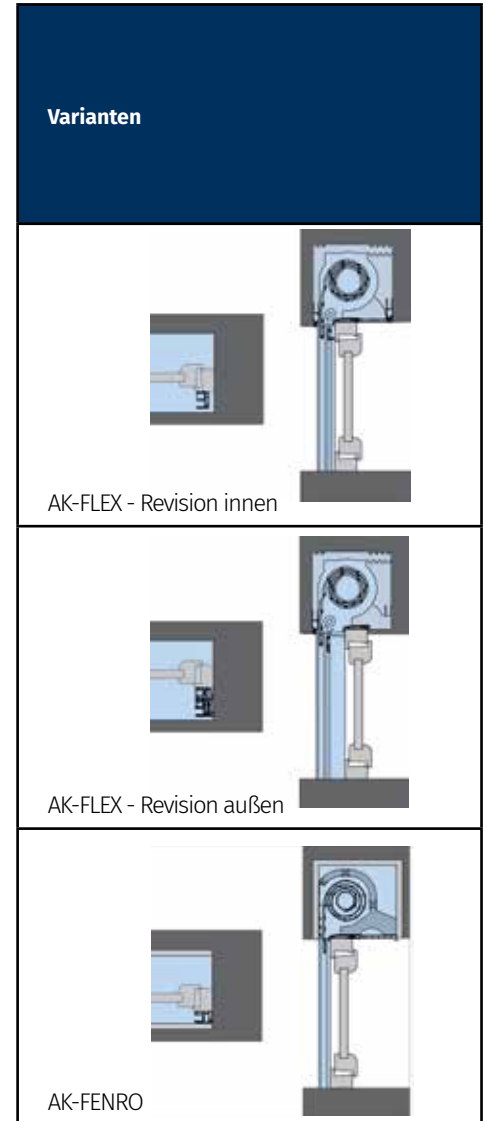

ÜBERSICHT

AUFSATZ- UND RENOVIERUNGSKASTEN

AK-FLEX und AK-FENRO

Kastenform	Basisgröße	Kastenmaße in mm		Usw Wert (W/m²K)
		A	B	
AK-FLEX				
  Revision innen	265	265	260	0,61
	305	305	260	0,53
	365	365	260	0,48
  Revision außen	265	265	260	0,56
	305	305	260	0,46
	365	365	260	0,40
  Raffstore	265	265	260	0,51
	305	305	260	0,45
	365	365	260	0,37
AK-FENRO				
	300	300	230	0,69*

Montagearten