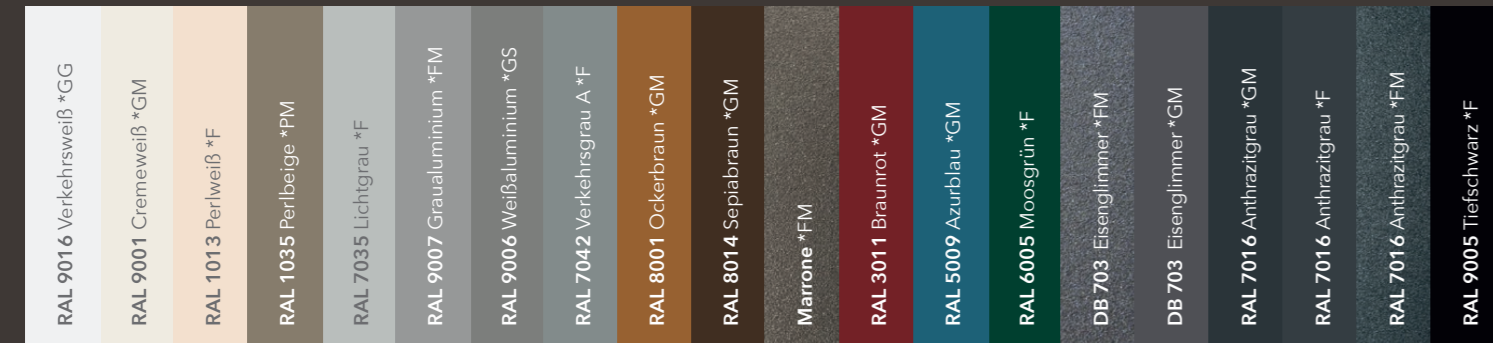

UNSERE TUCHAUSWAHL & GESTELLFARBEN

KADECO TÜCHER - SCHÖN UND FUNKTIONAL

Die Tuchwahl ist nicht nur ein besonderes Gestaltungselement Deiner Pergola, mit unserer großen Auswahl an Farben kannst Du neben der Optik auch den Sonnenschutzgrad bestimmen. Die intelligente Bauart der Pergola sorgt für eine dauerhaft optimale Tuchspannung. Spezielle wasserdichte und schmutzabweisende Tücher mit einem UV-Schutzfaktor von 80* gewähren hohen Sonnenschutz, Langlebigkeit und geringen Pflegeaufwand. Ein optionales Schutzdach schützt das Tuch auch im eingefahrenen Zustand vor Verschmutzung von oben.

*Der UV-Schutzfaktor 80 gibt an, dass Du Dich 80 mal länger unterhalb Deiner Pergola aufhalten kannst ohne Hautschäden davonzutragen - im Vergleich zur direkten Sonneneinstrahlung ohne Pergola.

KADECO GESTELLE - BUNTE VIELFALT

Die Aluminium-Rahmen und -Stützen der Pergola sind pulverbeschichtet und im Standard in 20 RAL-Farben erhältlich. Dank unserer modernen Pulverbeschichtungsanlage können wir auch Deine individuellen Farbwünsche im gesamten RAL-Farbspektrum umsetzen. So kannst Du die Pergola perfekt auf Deine Fassade, die Umgebung oder auf Dein individuelles Farbkonzept anpassen.

*GG = Glatt / Glänzend, *GM = Glatt / Matt, *GS = Glatt / Seidenglänzend, *F = Feinstruktur, *FM = Feinstruktur Metallic, *PM = Perlglanz Matt