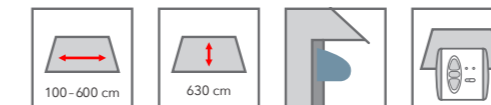

TEXTILES BOGENDACH 610

SONNENSCHUTZ IN
GEBOGENER FORM

Die Markise 610 wird ohne Unterkonstruktion mit dem vorhandenen Mauerwerk verbunden. Einstellbare Wandkonsolen nehmen die selbsttragende Konstruktion auf und lassen verschiedene Anstellwinkel zu.

Die Einsatzbereiche sind vielfältig: vom Wetterschutz auf Großflächenterrassen bis zum Schutz vor der tief stehenden Abendsonne.

PRODUKTFEATURES

- + Großer Ausfall und hohe Windstabilität
- + Durchgehender Bogen aus einem Profil
- + Freitragende Konstruktion
- + Optimale Tuchspannung
- + Hochwertige Aluminiumprofile
- + Geräuscharmer Antrieb
- + Nahezu wartungsfreier Betrieb
- + Somfy-Motorisierung inklusive
- + 5 Jahre KADECO-Garantie

OPTIONAL