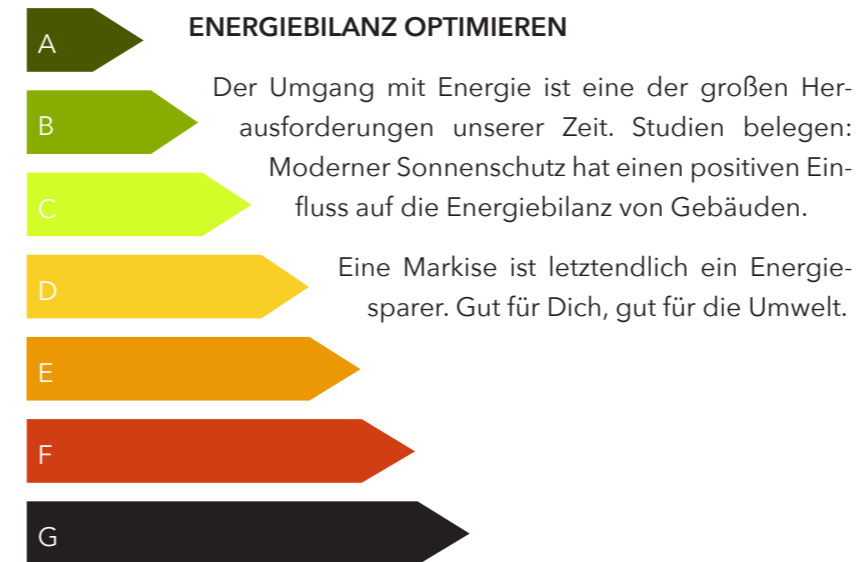

KÜHL-ENERGIE SPAREN

Zunehmend werden Klimaanlage in Privathäusern und Bürogebäuden installiert. Eine kostspielige Entwicklung mit großen Auswirkungen auf den Energieverbrauch. Eine Markise hält Sonne und Hitze von Deinen Räumen fern.

HEIZ-ENERGIE VERRINGERN

An kalten sonnigen Tagen können die Strahlen der Sonne genutzt werden, um Innenräume zu erwärmen. Die intelligente Steuerung von Markisen unterstützt diesen Effekt.

SONNENLICHT NUTZEN

Eine automatische Steuerung der Markise reduziert den Bedarf an künstlichem Licht.

MARKISEN AUTOMATISIEREN

Wind- und Sonnensensoren reagieren in Echtzeit auf Wetterveränderungen, wodurch Deine Markise bei jeder Witterung bestmöglich positioniert ist.

Zeitschaltuhren steuern Deine Markise automatisch und erhöhen den Sicherheitsaspekt, falls niemand zu Hause ist.