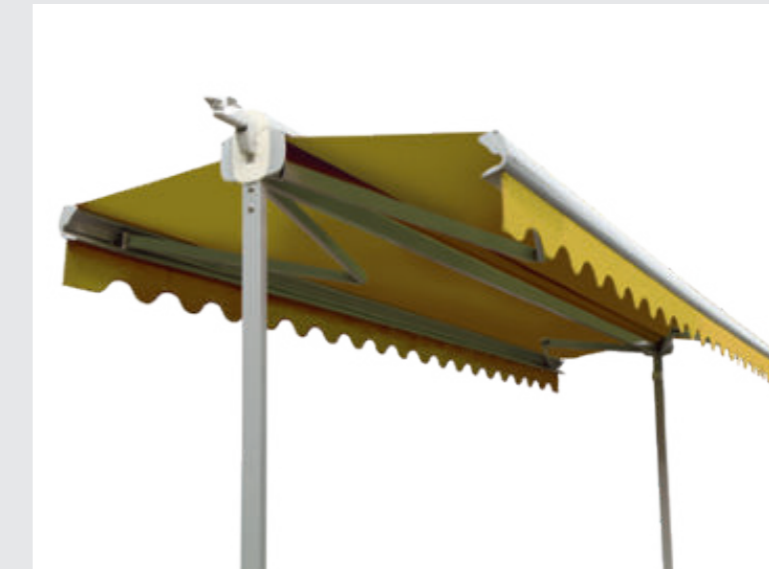

## DUAL MARKISE 290

GROSSE FLÄCHE  
MIT SYMMETRIE

Beeindruckend in der Größe, komfortabel in der Anwendung: Die Dual Markise 290 fährt gleichzeitig zu beiden Seiten aus.

Sie ist standardmäßig mit einer hochwertigen Somfy-Motorisierung ausgestattet.