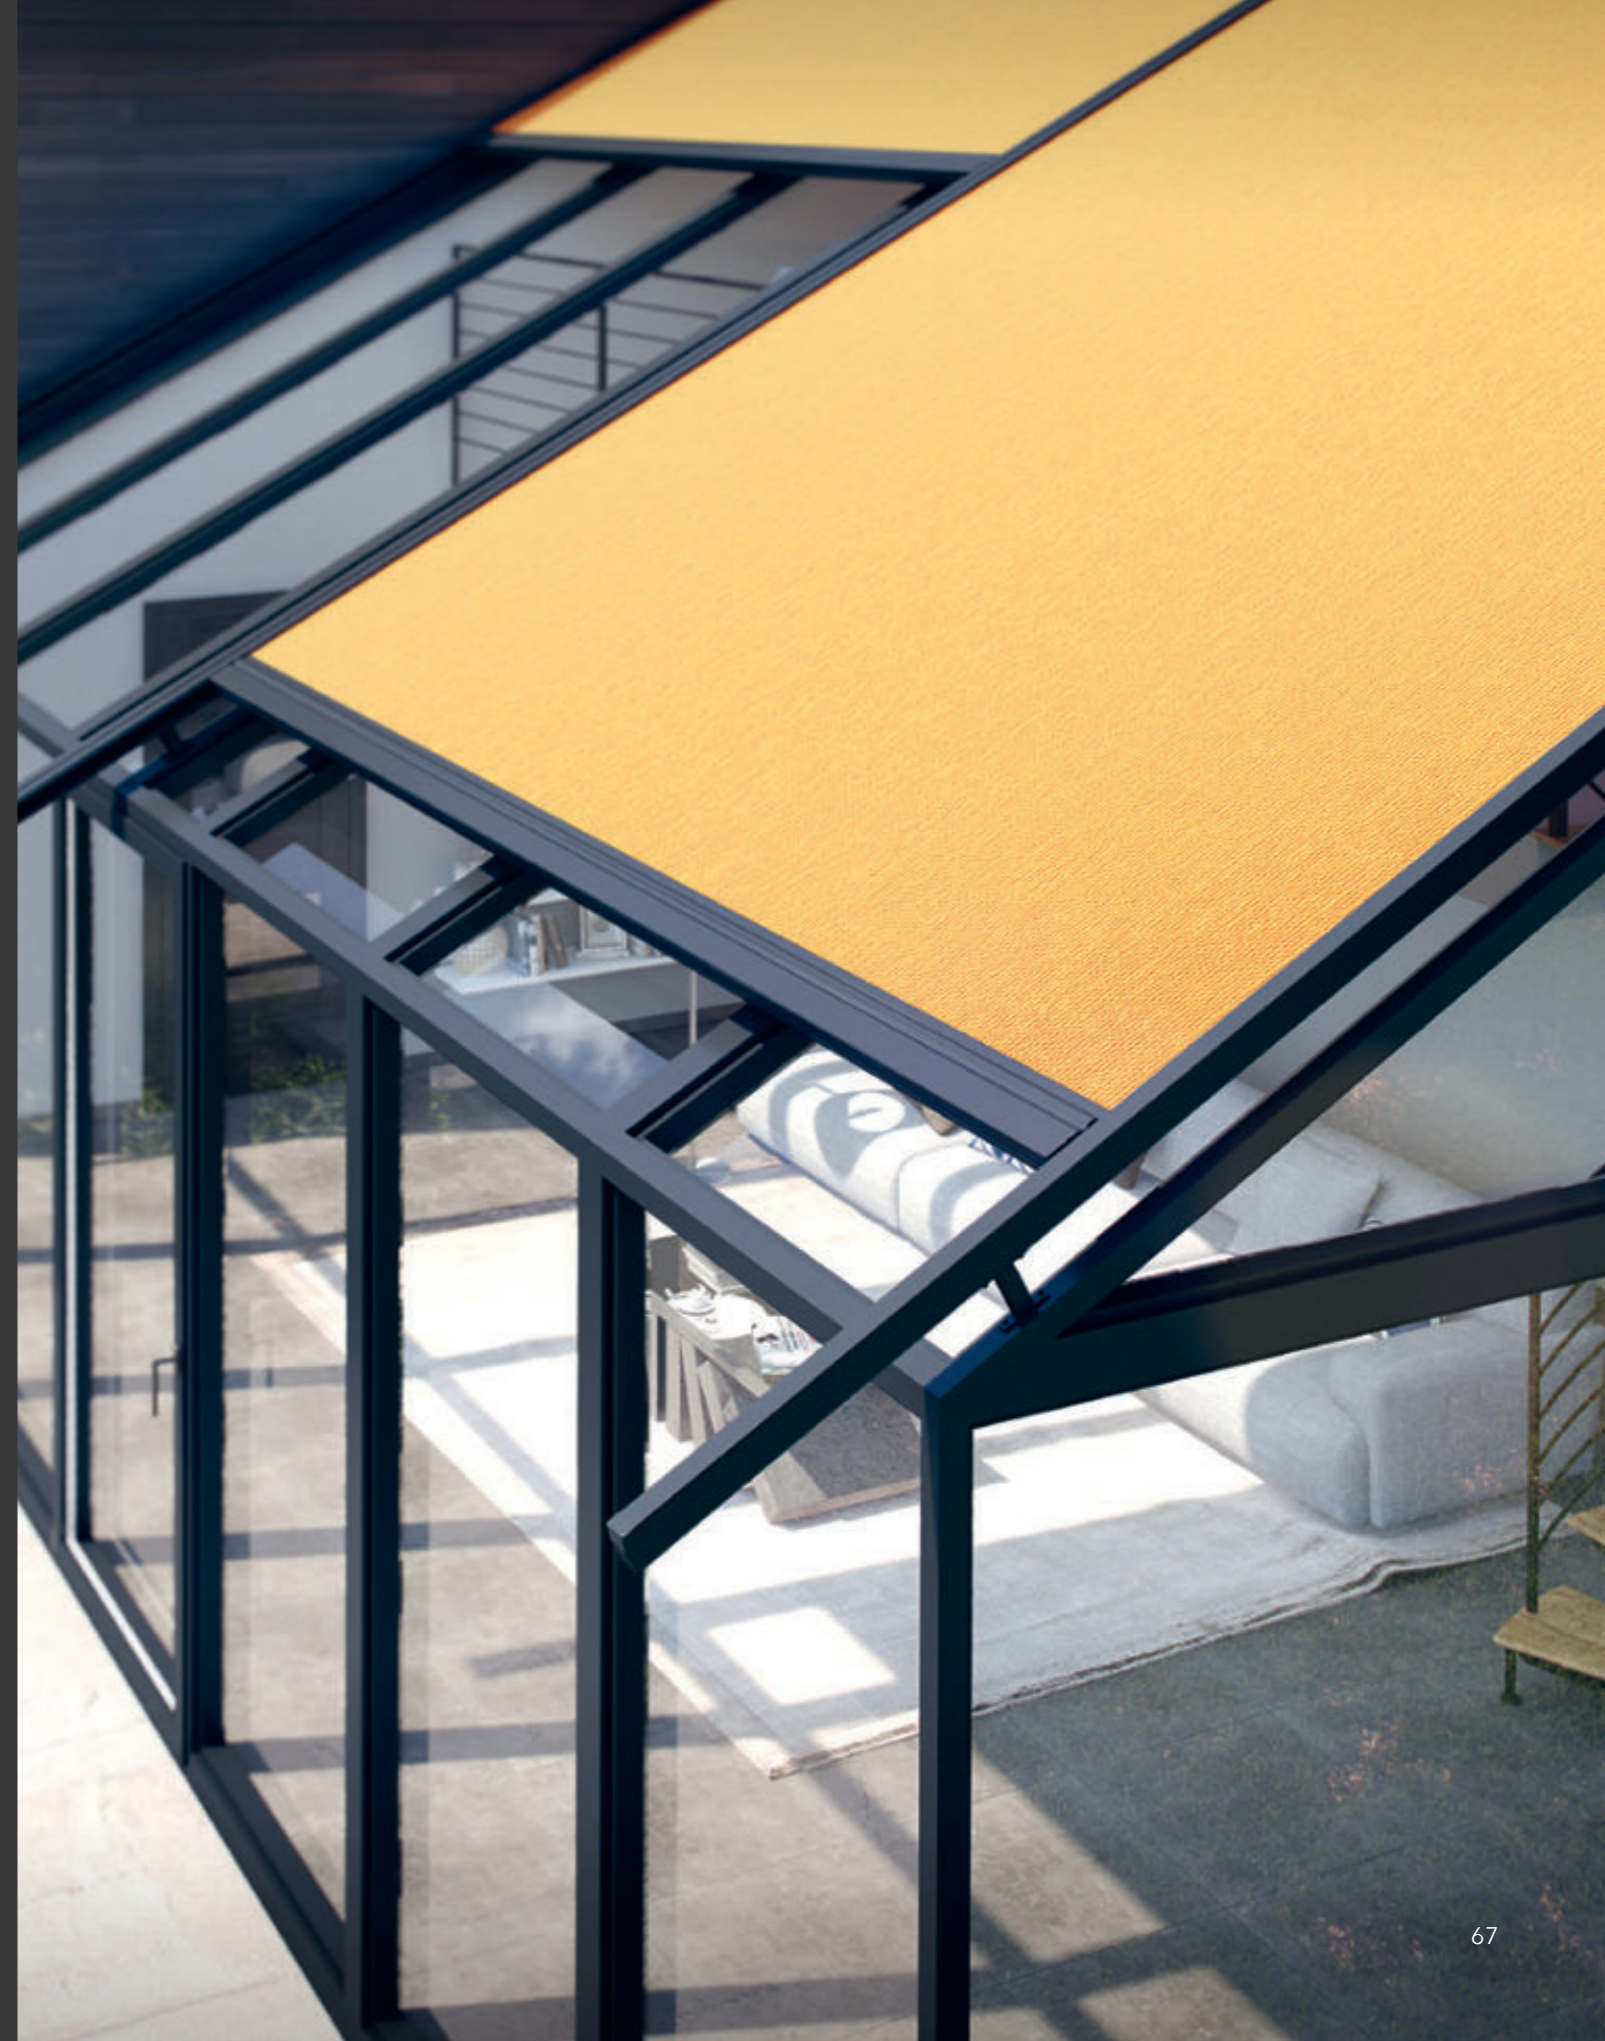

OUTDOOR- FEELING ÜBERS GANZE JAHR

Zusammen die Frühjahrssonne genießen, gemeinsam essen, lachen und entspannen. Wenn die Sonne bereits Kraft entwickelt, halten Wintergartenmarkisen von KADECO die Strahlung zurück, bevor diese das Glas durchdringt. Mit der umfangreichen Tuchauswahl setzt Du optische Akzente in Deiner persönlichen Wohlfühloase.