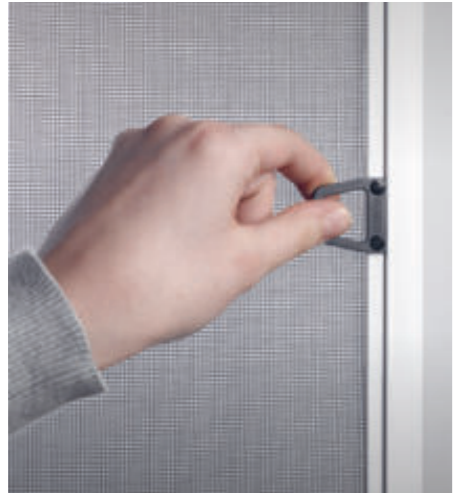

Zwei voreinander liegende Stoffbahnen, die abwechselnd transparent und blickdicht gewebt sind, sorgen für einen dekorativen und effektiven Schutz vor blendenden Sonnenstrahlen.

Dank stabiler Montageclips können die Rollos mit einem Trägerprofil oder mit einer schützenden Kassette einfach und variabel an Wand oder Decke positioniert werden. Damit eignen sie sich sowohl für eine Wand- als auch für eine Deckenmontage. Über eine Welle mit leichtgängigem Kettenzug kannst Du zudem die Höhe des Behangs stufenlos positionieren, um den Lichteinfall optimal zu steuern.

ZEITLOS UND STILVOLL

Ganz gleich, welchen der insgesamt 60 Beiz- oder Decktöne Du wählst, Shutters integrieren sich hervorragend in Deine Einrichtung - von skandinavischem Flair bis zum Kolonialstil. Je nachdem, welchen Stil Du wählst - und ob Du Dich für 47 mm, 63 mm oder 89 mm breite Lamellen entscheidest.

DRAUSSEN

Insektenschutz

DIE SCHÖNSTE ZEIT DES JAHRES

Es ist Frühling. Die Natur erwacht. Bienen, Hummeln und Co. summen und brummen von einer Blüte zur nächsten. Mücken und Fliegen schwärmen aus, um in Deine vier Wände zu gelangen. Mithilfe von KADECO bleiben die Plagegeister dort, wo sie hingehören: draußen. Damit Du die schönste Zeit des Jahres immer und überall genießen kannst, funktioniert der Insektenschutz in allen Formen und an nahezu allen Fenstern - ganz gleich, ob aus Holz, Kunststoff oder Aluminium.

LICHT UND LUFT REIN, INSEKTEN RAUS!

Spinnen, Käfer und Mäuse gehören ebenso wenig in Deine Räume wie Laub und Schmutz. Damit nur noch frische Luft und Licht in Dein Zuhause kommen, gibt es für jedes Fenster und jede Tür die passende Insektenschutzlösung - vom Dach über die Küche und Terrasse bis hin zum Keller. Als besonders praktisch erweisen sich die vielfältigen Bedienungsoptionen, die Insektenschutz immer dann ermöglichen, wenn man ihn braucht.