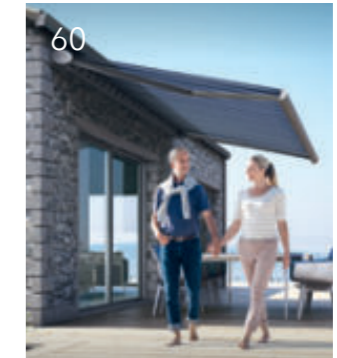

DRINNEN

- 12 Klassisches Plissee
- 16 Wabenplissee
- 20 MOTION
- 22 Klassisches Rollo
- 26 VarioRollo
- 28 Flächenvorhang
- 32 INTERVIEW
  ULF KATTELMANN
- 34 Filzjalousie
- 38 Aluminium-Jalousie
- 40 Lamellenvorhang
- 44 INTERVIEW
  MARGARETHA RUNKSMEIER
- 46 Shutters

DRAUSSEN

- 52 Insektenschutz
- 56 Terrassenmarkisen
- 58 Design-Markise 110
- 60 Markise 360
- 62 Markise 380
- 66 Wintergartenmarkisen
- 68 Überglassmarkise 520
- 70 INTERVIEW
  GORDON BUCKSCH
- 72 Freistehende Markisen
- 76 Pergola 690
- 80 Fallarmmarkise 790
  Halbkassettenmarkise 210
- 82 Senkrechtmarkise
- 84 Somfy
- 86 Senkrechtmarkise 836
- 90 Scherenarmmarkise 186