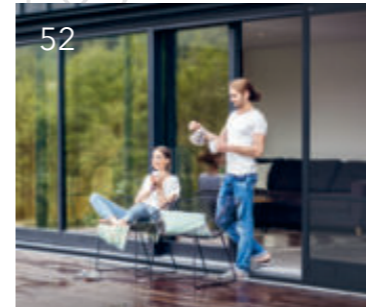

DRINNEN

- 12 Klassisches Plissee
- 16 Wabenplissee
- 20 MOTION
- 22 Klassisches Rollo
- 26 VarioRollo
- 28 Flächenvorhang
- 32 INTERVIEW
  ULF KATTELMANN
- 34 Filzjalousie
- 38 Aluminium-Jalousie
- 40 Lamellenvorhang
- 44 INTERVIEW
  MARGARETHA RUNKSMEIER
- 46 Shutters

DRAUSSEN

- 52 Insektenschutz
- 56 Terrassenmarkisen
- 58 Design-Markise 110
- 60 Markise 360
- 62 Markise 380
- 66 Wintergartenmarkisen
- 68 Überglassmarkise 520
- 70 INTERVIEW
  GORDON BUCKSCH
- 72 Freistehende Markisen
- 76 Pergola 690
- 80 Fallarmmarkise 790
  Halbkassettenmarkise 210
- 82 Senkrechtmarkise
- 84 Somfy
- 86 Senkrechtmarkise 836
- 90 Scherenarmmarkise 186