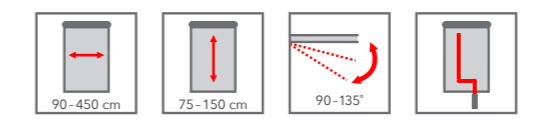

FALLARMMARKISE 791

BESTE BASIS

Die Fallarmmarkise 791 ist das optimale Einstiegsmodell für Fenster und kleine Balkone. In Breiten bis maximal 450 cm bietet sie ein überzeugendes Preis-Leistungs-Verhältnis.

PRODUKTFEATURES

- + Preisgünstiges Einstiegsmodell
- + Verschiedene Ausfallweiten möglich
- + Halbrundes Ausfallprofil
- + Wand- und Deckenmontage mit Klemmstützen
- + Hochwertige Somfy-Motorisierung optional
- + 5 Jahre KADECO-Garantie

OPTIONAL