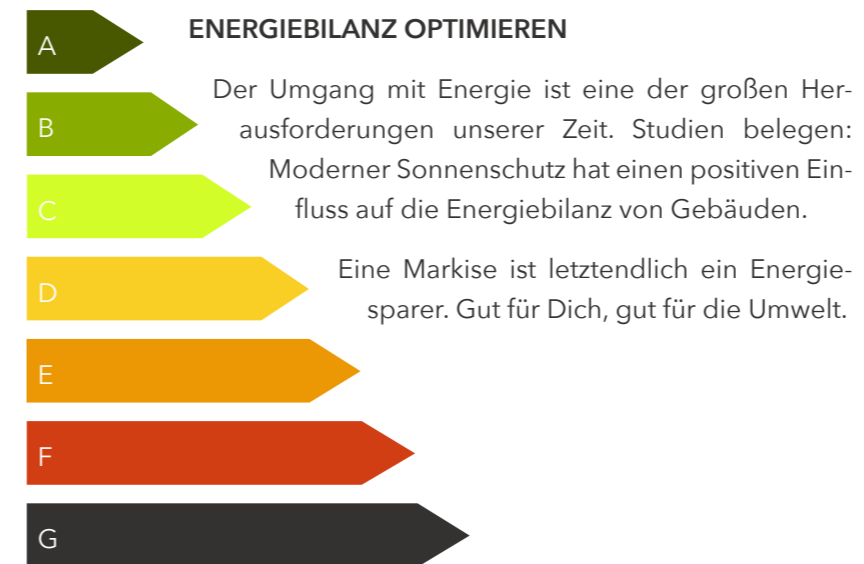

KÜHL-ENERGIE SPAREN

Zunehmend werden Klimaanlage in Privathäusern und Bürogebäuden installiert. Eine kostspielige Entwicklung mit großen Auswirkungen auf den Energieverbrauch. Eine Markise hält Sonne und Hitze von Deinen Räumen fern.

HEIZ-ENERGIE VERRINGERN

An kalten sonnigen Tagen können die Strahlen der Sonne genutzt werden, um Innenräume zu erwärmen. Die intelligente Steuerung von Markisen unterstützt diesen Effekt.

SONNENLICHT NUTZEN

Eine automatische Steuerung der Markise reduziert den Bedarf an künstlichem Licht.

MARKISEN AUTOMATISIEREN

Wind- und Sonnensensoren reagieren in Echtzeit auf Wetterveränderungen, wodurch Deine Markise bei jeder Witterung bestmöglich positioniert ist.

Zeitschaltuhren steuern Deine Markise automatisch und erhöhen den Sicherheitsaspekt, falls niemand zu Hause ist.